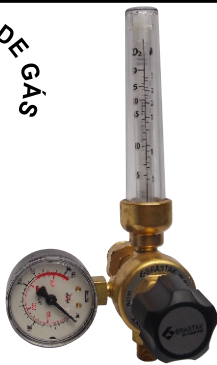

ECONOMIZADOR DE GÁS

161002

REGULADOR DE PRESSÃO 351 ARG

ECONOMIZADOR DE GÁS

161004

REGULADOR DE PRESSÃO 25GX 50-L AR

160001

REGULADOR MDN G 30 ARG

169001

REGULADOR OXYLINE RF350 CO2

ECONOMIZADOR DE GÁS

161012

VÁLVULA ECONOMIZADORA 803P

103021

PONTEIRA ÚNICA ROSCA GROSSA 15 MM

103022