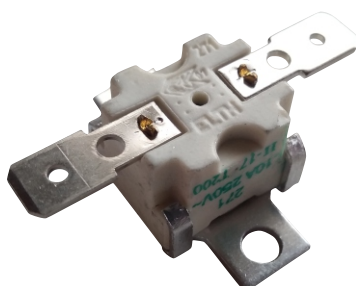

220014

ADESIVO SMW 408

RS SOLDAS

(53) 3275-6135 (53) 99935-6766 comercial@rssoldas.com.br
Rua Vinte e Oito de Março, 581, Jardim América - Capão do Leão/RS

220019
CHAVE L/DESL 316

220035
TRANSFORMADOR
220-380-440 / 44-16+16-16-9

210044
VÁLVULA SOLENÓIDE 42VAC FILTRO ESP 8

220033
PUXADOR PLÁSTICO CAN 196MB

232009
RETIFICADOR SECUNDÁRIO TP1500

220012
CONTATOR 25A 42VAC

220034
TERMOSTATO 115° SMW318/408

220031
TERMINAL DE SAÍDA 316

220032
ISOLADOR DE PASSAGEM 400A

347016
CHAVE ALAVANCA MARGIRIUS 14211 15A

232004
POTENCIOMETRO 25K PC16VM

232001
SOQUETE DE CORRENTE EB25

RS SOLDAS

(53) 3275-6135 (53) 99935-6766 comercial@rssoldas.com.br
Rua Vinte e Oito de Março, 581, Jardim América - Capão do Leão/RS