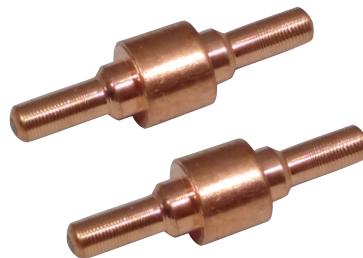

**120036**  
ELETRODO DE CORTE 9 8215

**120037**  
BICO DE CORTE 60A 9 8210

**120038**  
CORPO DO BOCAL DE RET 9 8237

**120039**  
BOCAL DE ARRASTE 50-60A 9 8235

**121002**  
ELETRODO ABIPLAS CUT 70

**121003**  
BICO CORTE CUT 70 1,1MM

**120022**  
ESPAÇADOR LPH35/P70

**120023**  
CAPA DE RETENÇÃO A90/101  
(LPH82/120)

**120024**  
ELETRODO A90/140 (LPH82/120)

**120026**  
BICO DE CORTE 1.4MM A90/140

**120027**  
DIFUSOR DE AR A90/A101/A140

**120030**  
BICO DE CORTE CURTO PT-31

**120031**  
ELETRODO CURTO PT-31

**120032**  
BICO DE CORTE LONGO PT-31

**120033**  
ELETRODO LONGO PT-31

**120035**  
DIFUSOR DE AR PT-31

**120034**  
BOCAL TOCHA PT-31