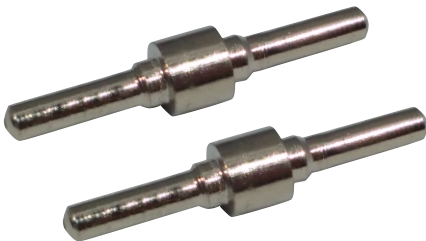

**120036**  
ELETRODO DE CORTE 9 8215

**120037**  
BICO DE CORTE 60A 9 8210

**120038**  
CORPO DO BOCAL DE RET 9 8237

**120039**  
BOCAL DE ARRASTE 50-60A 9 8235

**121002**  
ELETRODO ABIPLAS CUT 70

**121003**  
BICO CORTE CUT 70 1,1MM

**120022**  
ESPAÇADOR LPH35/P70

**120023**  
CAPA DE RETENÇÃO A90/101  
(LPH82/120)

**120024**  
ELETRODO A90/140 (LPH82/120)

**120026**  
BICO DE CORTE 1.4MM A90/140

**120027**  
DIFUSOR DE AR A90/A101/A140

**120030**  
BICO DE CORTE CURTO PT-31

**120031**  
ELETRODO CURTO PT-31

**120032**  
BICO DE CORTE LONGO PT-31

**120033**  
ELETRODO LONGO PT-31

**120035**  
DIFUSOR DE AR PT-31

**120034**  
BOCAL TOCHA PT-31