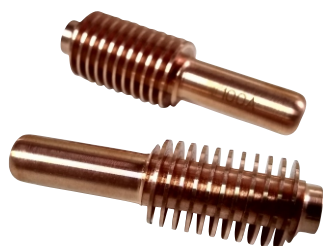

**124011**  
ELETRODO PT-80

**124012**  
BICO DE CORTE PROT PT-80

**124014**  
CAPA DE RETENÇÃO PROT PT-80

**124015**  
BOCAL DE ARRASTE PT-80

**123001**  
BOCAL DE PROTEÇÃO 100A T100

**123003**  
BICO DE CORTE 100A T100

**123002**  
CAPA DE RETENÇÃO 100A T100

**123027**  
CAPA DE RETENÇÃO 220854

**123042**  
DIFUSOR DE GÁS 45/85 220857

**123004**  
ELETRODO 100A T100

**123029**  
BICO DE CORTE 85A 220816

**123028**  
ELETRODO 220842