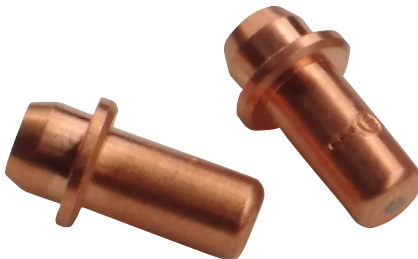

**120036**  
ELETRODO DE CORTE 9 8215

**120037**  
BICO DE CORTE 60A 9 8210

**120038**  
CORPO DO BOCAL DE RET 9 8237

**120039**  
BOCAL DE ARRASTE 50-60A 9 8235

**121002**  
ELETRODO ABIPLAS CUT 70

**121003**  
BICO CORTE CUT 70 1,1MM

**121004**  
MOLA DISTANCIADORA CUT 70

**121007**  
BOCAL ÚNICO CUT 70

**121006**  
DIFUSOR DE AR CUT 70

**120016**  
CAPA DE RETENÇÃO LPH35

**120017**  
ELETRODO MÉDIO LPH35

**120018**  
BICO DE CORTE MÉDIO LPH35