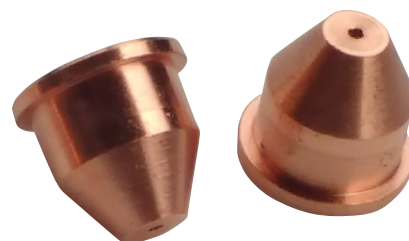

**120036**  
ELETRODO DE CORTE 9 8215

**120037**  
BICO DE CORTE 60A 9 8210

**120038**  
CORPO DO BOCAL DE RET 9 8237

**120039**  
BOCAL DE ARRASTE 50-60A 9 8235

**121002**  
ELETRODO ABIPLAS CUT 70

**121003**  
BICO CORTE CUT 70 1,1MM

**121004**  
MOLA DISTANCIADORA CUT 70

**121007**  
BOCAL ÚNICO CUT 70

**121006**  
DIFUSOR DE AR CUT 70

**120016**  
CAPA DE RETENÇÃO LPH35

**120017**  
ELETRODO MÉDIO LPH35

**120018**  
BICO DE CORTE MÉDIO LPH35